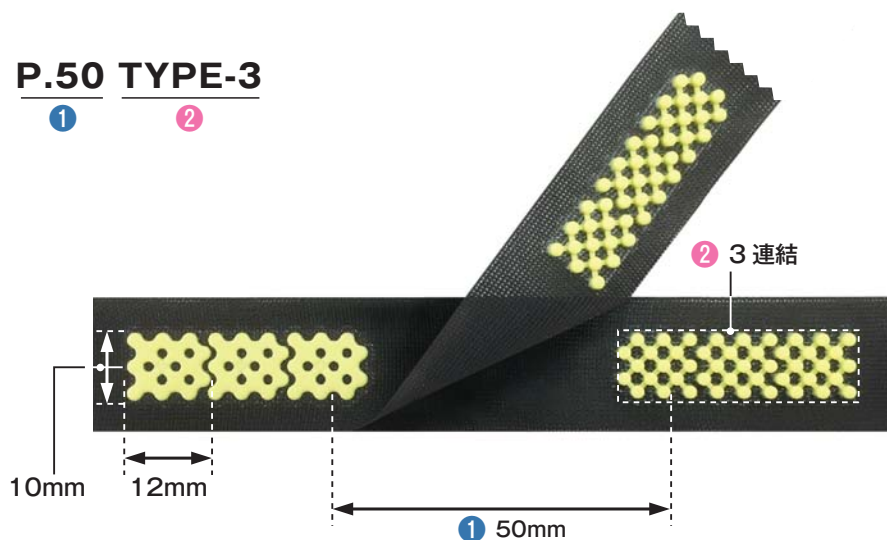

テープは別注色対応可能。

Tapey Snapper Regular Tapey

オスは突起状で、ホックが嵌めやすい形状です。ベビー、キッズ、インナー等の製品に幅広く愛用されております。

ホック径	テープ幅	18mm	21mm	25mm
8TS = 8mm		DP / S	DP / S	DP / S
10TS = 10mm		-	DP / S	DP / S

テープ種類 DP/S ホックピッチ 19,20,25mm.....

テープ種類 S/IR ホックピッチ 25,30,35mm.....

10RT-S21 P.50

Tapey Snapper Flat Tapey

ホックの厚みを極限まで薄くしたテープです。厚みが気になる部分や薄手の生地などに使用が可能です。

ホック径 \ テープ幅	21mm	25mm
8FS = 8mm	S / IR	S
10FS = 10mm	S / IR	S

テープ種類 S/IR ホックピッチ 25,30,35mm.....

10FS-IR21 P.50

Tapey Snapper Block Tapey

マジックテープをイメージして開発したテープです。マジックテープ特有の取り外し時の音がありません。
また連結タイプのように並べて生産することもできるので、アジャスター機能として使用することも可能です。

	テープ幅	21mm
ホック径		
10BLK = H10×W12mm		IR

テープ種類 IR

ホックピッチ 12,15,20,25mm.....

例 # 10BLK - IR21 P.50 TYPE-3

① ②

① ホックピッチ (mm)

② 連結ブロック数

10BLK-IR21 P.50 TYPE-1

10BLK-IR21 P.50 TYPE-3

Tapey Snapper Shoulder Tapey

オス・メスが一對となった A タイプと、オス・メスが分かれている B タイプがあります。
A タイプについてはインナーの肩紐のズレ防止に、B タイプについては肩パッドに使用されます。