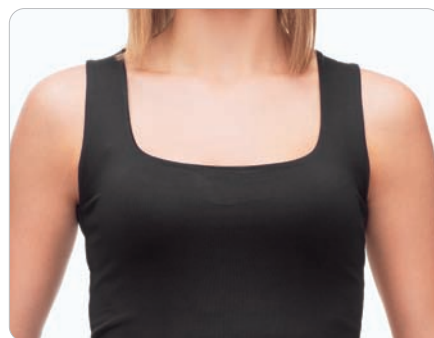

例 # 10BLK - IR21 P.50 TYPE-3

① ②

① ホックピッチ (mm)

② 連結ブロック数

10BLK-IR21 P.50 TYPE-1

10BLK-IR21 P.50 TYPE-3

Tapey Snapper Shoulder Tapey

オス・メスが一對となった A タイプと、オス・メスが分かれている B タイプがあります。
A タイプについてはインナーの肩紐のズレ防止に、B タイプについては肩パッドに使用されます。