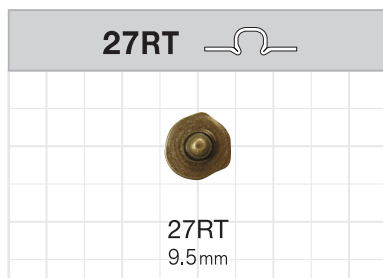

ロバスト

ロバスト脚

W2 ロバスト脚 	 W2-6  W2-8  W2-9  W2-10  W2-11	●メッキ カラー バリエーション   PWP ABL HBK
NS1 ロバスト脚 	 NS1-6  NS1-7.5  NS1-8.5	●メッキ カラー バリエーション   PWP ABL HBK

ロバスト：6RT-C / 9RT-C

6RT-C   6RT-C 7.0mm		Y1 6RT-C / 9RT-C 専用脚 	●メッキ カラー バリエーション   PWP ABL
9RT-C   9RT-C 7.7mm		 Y1-6  Y1-6.8	

ロバスト：クリスタル

NSPR-6  	 NSPR-6 無地 9.1mm		 NSPR 座
---	---	---	---

※ 詳しくは、営業までお問い合わせ下さい。