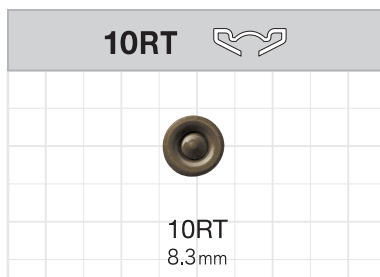

ロバスト

ロバスト脚

W2 ロバスト脚 	 W2-6  W2-8  W2-9  W2-10  W2-11	●メッキ カラー バリエーション   PWP ABL HBK
NS1 ロバスト脚 	 NS1-6  NS1-7.5  NS1-8.5	●メッキ カラー バリエーション   PWP ABL HBK

ロバスト：6RT-C / 9RT-C

6RT-C   6RT-C 7.0mm		Y1 6RT-C / 9RT-C 専用脚 	●メッキ カラー バリエーション   PWP ABL
9RT-C   9RT-C 7.7mm		 Y1-6  Y1-6.8	

ロバスト：クリスタル

NSPR-6  	 NSPR-6 無地 9.1mm		 NSPR 座
---	---	---	---

※ 詳しくは、営業までお問い合わせ下さい。