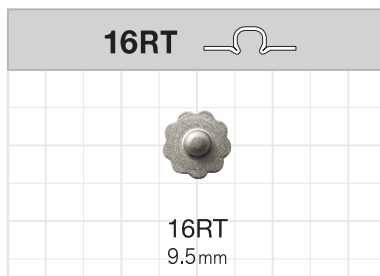

ロバスト

ロバスト脚

W2 ロバスト脚 	 W2-6  W2-8  W2-9  W2-10  W2-11	●メッキ カラー バリエーション   PWP ABL HBK
NS1 ロバスト脚 	 NS1-6  NS1-7.5  NS1-8.5	●メッキ カラー バリエーション   PWP ABL HBK

ロバスト：6RT-C / 9RT-C

6RT-C   6RT-C 7.0mm		Y1 6RT-C / 9RT-C 専用脚 	●メッキ カラー バリエーション   PWP ABL
9RT-C   9RT-C 7.7mm		 Y1-6  Y1-6.8	

ロバスト：クリスタル

NSPR-6  	 NSPR-6 無地 9.1mm		 NSPR 座
---	---	---	---

※ 詳しくは、営業までお問い合わせ下さい。