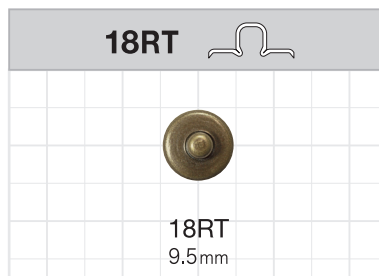

ロバスト

ロバスト脚

W2 ロバスト脚 	 W2-6  W2-8  W2-9  W2-10  W2-11	●メッキ カラー バリエーション   PWP ABL HBK
NS1 ロバスト脚 	 NS1-6  NS1-7.5  NS1-8.5	●メッキ カラー バリエーション   PWP ABL HBK

ロバスト：6RT-C / 9RT-C

6RT-C   6RT-C 7.0mm		Y1 6RT-C / 9RT-C 専用脚 	●メッキ カラー バリエーション   PWP ABL
9RT-C   9RT-C 7.7mm		 Y1-6  Y1-6.8	

ロバスト：クリスタル

NSPR-6  	 NSPR-6 無地 9.1mm		 NSPR 座
---	---	---	---

※ 詳しくは、営業までお問い合わせ下さい。