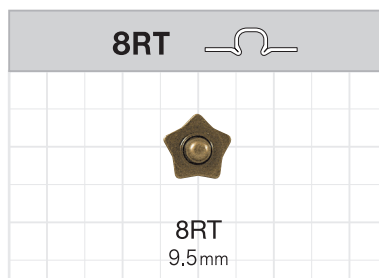

ロバスト

ロバスト脚

W2 ロバスト脚 	 W2-6  W2-8  W2-9  W2-10  W2-11	●メッキ カラー バリエーション   PWP ABL HBK
NS1 ロバスト脚 	 NS1-6  NS1-7.5  NS1-8.5	●メッキ カラー バリエーション   PWP ABL HBK

ロバスト：6RT-C / 9RT-C

6RT-C   6RT-C 7.0mm		Y1 6RT-C / 9RT-C 専用脚 	●メッキ カラー バリエーション   PWP ABL
9RT-C   9RT-C 7.7mm		 Y1-6  Y1-6.8	

ロバスト：クリスタル

NSPR-6  	 NSPR-6 無地 9.1mm		 NSPR 座
---	---	---	---

※ 詳しくは、営業までお問い合わせ下さい。