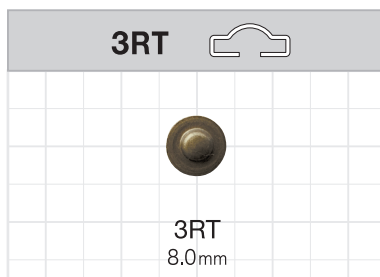

ロバスト

ロバスト脚

W2 ロバスト脚 	 W2-6  W2-8  W2-9  W2-10  W2-11	●メッキ カラー バリエーション   PWP ABL HBK
NS1 ロバスト脚 	 NS1-6  NS1-7.5  NS1-8.5	●メッキ カラー バリエーション   PWP ABL HBK

ロバスト：6RT-C / 9RT-C

6RT-C   6RT-C 7.0mm		Y1 6RT-C / 9RT-C 専用脚 	●メッキ カラー バリエーション   PWP ABL
9RT-C   9RT-C 7.7mm		 Y1-6  Y1-6.8	

ロバスト：クリスタル

NSPR-6  	 NSPR-6 無地 9.1mm		 NSPR 座
---	---	---	---

※ 詳しくは、営業までお問い合わせ下さい。