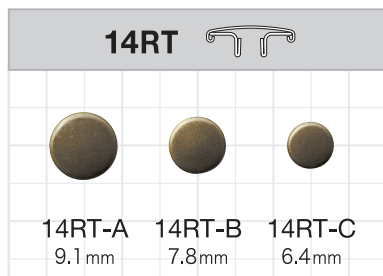

ロバスト

ロバスト脚

W2 ロバスト脚 	 W2-6  W2-8  W2-9  W2-10  W2-11	●メッキ カラー バリエーション   PWP ABL HBK
NS1 ロバスト脚 	 NS1-6  NS1-7.5  NS1-8.5	●メッキ カラー バリエーション   PWP ABL HBK

ロバスト：6RT-C / 9RT-C

6RT-C   6RT-C 7.0mm		Y1 6RT-C / 9RT-C 専用脚 	●メッキ カラー バリエーション   PWP ABL
9RT-C   9RT-C 7.7mm		 Y1-6  Y1-6.8	

ロバスト：クリスタル

NSPR-6  	 NSPR-6 無地 9.1mm		 NSPR 座
---	---	---	---

※ 詳しくは、営業までお問い合わせ下さい。