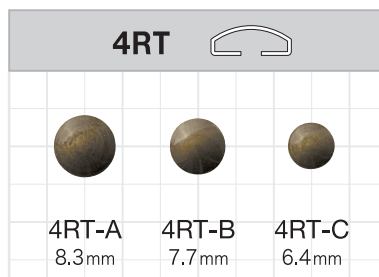

ロバスト

ロバスト脚

W2 ロバスト脚 	 W2-6  W2-8  W2-9  W2-10  W2-11	●メッキ カラー バリエーション   PWP ABL HBK
NS1 ロバスト脚 	 NS1-6  NS1-7.5  NS1-8.5	●メッキ カラー バリエーション   PWP ABL HBK

ロバスト：6RT-C / 9RT-C

6RT-C   6RT-C 7.0mm		Y1 6RT-C / 9RT-C 専用脚 	●メッキ カラー バリエーション   PWP ABL
9RT-C   9RT-C 7.7mm		 Y1-6  Y1-6.8	

ロバスト：クリスタル

NSPR-6  	 NSPR-6 無地 9.1mm		 NSPR 座
---	---	---	---

※ 詳しくは、営業までお問い合わせ下さい。