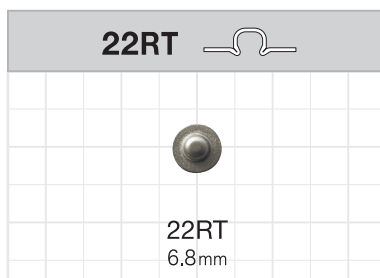

ロバスト

ロバスト脚

W2 ロバスト脚 	 W2-6  W2-8  W2-9  W2-10  W2-11	●メッキ カラー バリエーション   PWP ABL HBK
NS1 ロバスト脚 	 NS1-6  NS1-7.5  NS1-8.5	●メッキ カラー バリエーション   PWP ABL HBK

ロバスト：6RT-C / 9RT-C

6RT-C   6RT-C 7.0mm		Y1 6RT-C / 9RT-C 専用脚 	●メッキ カラー バリエーション   PWP ABL
9RT-C   9RT-C 7.7mm		 Y1-6  Y1-6.8	

ロバスト：クリスタル

NSPR-6  	 NSPR-6 無地 9.1mm		 NSPR 座
---	---	---	---

※ 詳しくは、営業までお問い合わせ下さい。