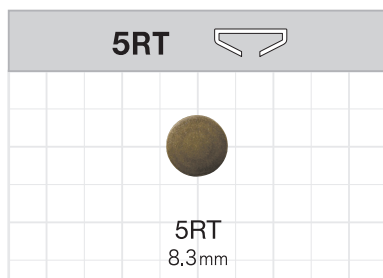

ロバスト

ロバスト脚

W2 ロバスト脚 	 W2-6  W2-8  W2-9  W2-10  W2-11	●メッキ カラー バリエーション   PWP ABL HBK
NS1 ロバスト脚 	 NS1-6  NS1-7.5  NS1-8.5	●メッキ カラー バリエーション   PWP ABL HBK

ロバスト：6RT-C / 9RT-C

6RT-C   6RT-C 7.0mm		Y1 6RT-C / 9RT-C 専用脚 	●メッキ カラー バリエーション   PWP ABL
9RT-C   9RT-C 7.7mm		 Y1-6  Y1-6.8	

ロバスト：クリスタル

NSPR-6  	 NSPR-6 無地 9.1mm		 NSPR 座
---	---	---	---

※ 詳しくは、営業までお問い合わせ下さい。