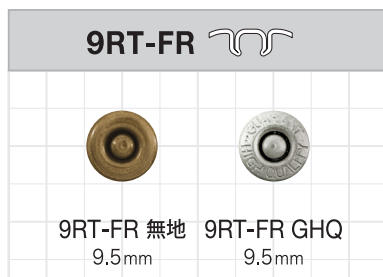

ロバスト

ロバスト脚

W2 ロバスト脚 	 W2-6  W2-8  W2-9  W2-10  W2-11	●メッキ カラー バリエーション   PWP ABL HBK
NS1 ロバスト脚 	 NS1-6  NS1-7.5  NS1-8.5	●メッキ カラー バリエーション   PWP ABL HBK

ロバスト：6RT-C / 9RT-C

6RT-C   6RT-C 7.0mm		Y1 6RT-C / 9RT-C 専用脚 	●メッキ カラー バリエーション   PWP ABL
9RT-C   9RT-C 7.7mm		 Y1-6  Y1-6.8	

ロバスト：クリスタル

NSPR-6  	 NSPR-6 無地 9.1mm		 NSPR 座
---	---	---	---

※ 詳しくは、営業までお問い合わせ下さい。