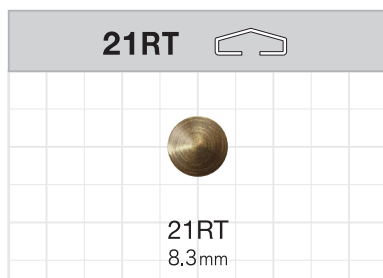

ロバスト

ロバスト脚

W2 ロバスト脚 	 W2-6  W2-8  W2-9  W2-10  W2-11	●メッキ カラー バリエーション   PWP ABL HBK
NS1 ロバスト脚 	 NS1-6  NS1-7.5  NS1-8.5	●メッキ カラー バリエーション   PWP ABL HBK

ロバスト：6RT-C / 9RT-C

6RT-C   6RT-C 7.0mm		Y1 6RT-C / 9RT-C 専用脚 	●メッキ カラー バリエーション   PWP ABL
9RT-C   9RT-C 7.7mm		 Y1-6  Y1-6.8	

ロバスト：クリスタル

NSPR-6  	 NSPR-6 無地 9.1mm		 NSPR 座
---	---	---	---

※ 詳しくは、営業までお問い合わせ下さい。