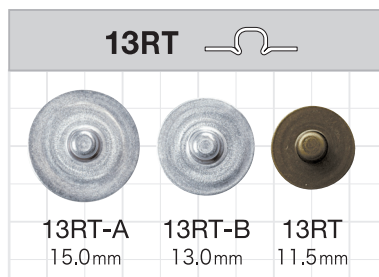

ロバスト

ロバスト脚

W2 ロバスト脚 	 W2-6  W2-8  W2-9  W2-10  W2-11	●メッキ カラー バリエーション   PWP ABL HBK
NS1 ロバスト脚 	 NS1-6  NS1-7.5  NS1-8.5	●メッキ カラー バリエーション   PWP ABL HBK

ロバスト：6RT-C / 9RT-C

6RT-C   6RT-C 7.0mm		Y1 6RT-C / 9RT-C 専用脚 	●メッキ カラー バリエーション   PWP ABL
9RT-C   9RT-C 7.7mm		 Y1-6  Y1-6.8	

ロバスト：クリスタル

NSPR-6  	 NSPR-6 無地 9.1mm		 NSPR 座
---	---	---	---

※ 詳しくは、営業までお問い合わせ下さい。