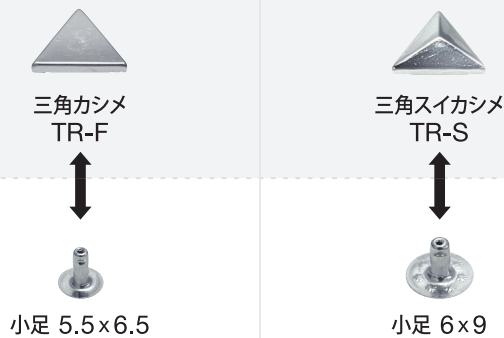

カシメ

極小カシメ

小カシメ

中カシメ

大カシメ

飾りカシメ 

小玉

角ピラミッド

ピラミッド

プリンカシメ

三角カシメ

四角カシメ

※ 打付けの際には、先穴をお開け下さい。

※ 「飾りカシメ」は  検針器非対応商品です。詳しくは、営業までお問い合わせ下さい。