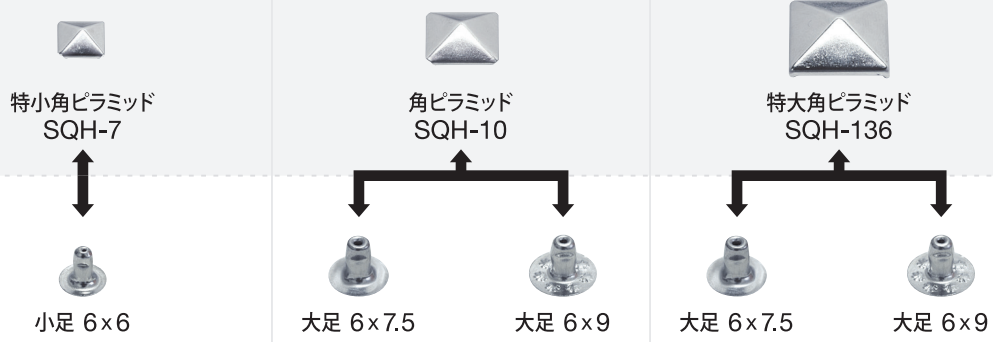

カシメ

極小カシメ

小カシメ

中カシメ

大カシメ

飾りカシメ 

小玉

角ピラミッド

ピラミッド

プリンカシメ

三角カシメ

四角カシメ

※ 打付けの際には、先穴をお開け下さい。

※ 「飾りカシメ」は  検針器非対応商品です。詳しくは、営業までお問い合わせ下さい。