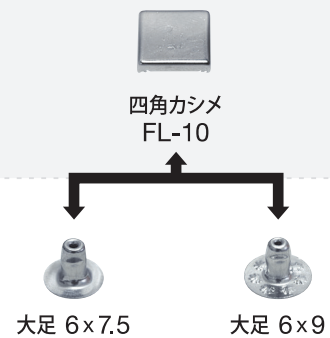

ピラミッド

プリンカシメ

三角カシメ

四角カシメ

※ 打付けの際には、先穴をお開け下さい。

※ 「飾りカシメ」は  検針器非対応商品です。詳しくは、営業までお問い合わせ下さい。