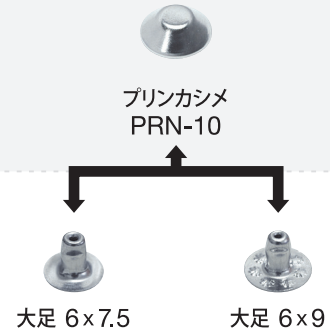

カシメ

極小カシメ

小カシメ

中カシメ

大カシメ

飾りカシメ 

小玉

角ピラミッド

ピラミッド

プリンカシメ

三角カシメ

四角カシメ

※ 打付けの際には、先穴をお開け下さい。

※ 「飾りカシメ」は  検針器非対応商品です。詳しくは、営業までお問い合わせ下さい。