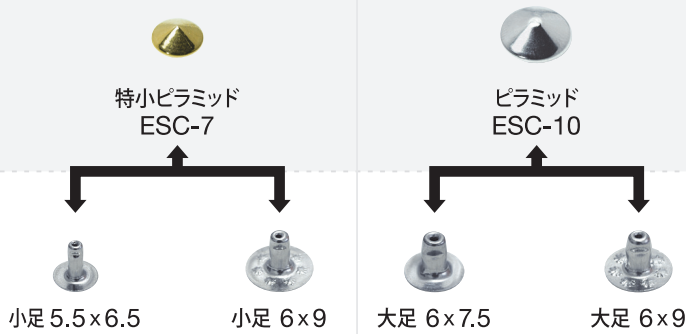

カシメ

極小カシメ

小カシメ

中カシメ

大カシメ

飾りカシメ 

小玉

角ピラミッド

ピラミッド

プリンカシメ

三角カシメ

四角カシメ

※ 打付けの際には、先穴をお開け下さい。

※ 「飾りカシメ」は  検針器非対応商品です。詳しくは、営業までお問い合わせ下さい。