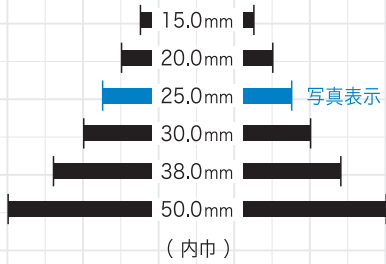

SQ

SQ
25.0mm

T

T
25.0mm

LL

LL
25.0mm

YSR

YSR
20.0mm

SR

SR
25.0mm

※バックルをご指定の場合は、品番と合わせて「内巾」のサイズもご指定ください。また、「内巾」のサイズによって実際の製品イメージとは異なります。
※カラーなど詳しくは、営業までお問い合わせ下さい。