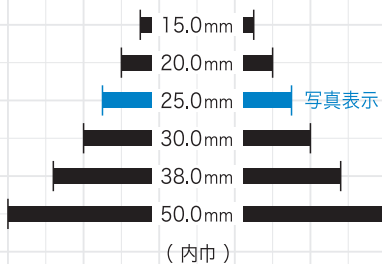

SQ

SQ
25.0mm

T

T
25.0mm

LL

LL
25.0mm

YSR

YSR
20.0mm

SR

SR
25.0mm

※バックルをご指定の場合は、品番と合わせて「内巾」のサイズもご指定ください。また、「内巾」のサイズによって実際の製品イメージとは異なります。
※カラーなど詳しくは、営業までお問い合わせ下さい。