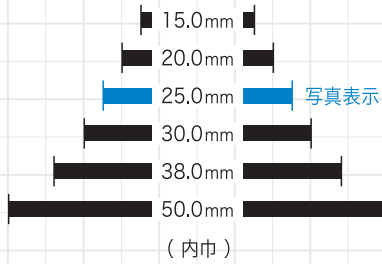

SQ

SQ
25.0mm

T

T
25.0mm

LL

LL
25.0mm

YSR

YSR
20.0mm

SR

SR
25.0mm

※バックルをご指定の場合は、品番と合わせて「内巾」のサイズもご指定ください。また、「内巾」のサイズによって実際の製品イメージとは異なります。
※カラーなど詳しくは、営業までお問い合わせ下さい。