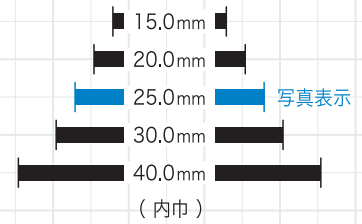

SQ

SQ
25.0mm

T

T
25.0mm

LL

LL
25.0mm

YSR

YSR
20.0mm

SR

SR
25.0mm

※バックルをご指定の場合は、品番と合わせて「内巾」のサイズもご指定ください。また、「内巾」のサイズによって実際の製品イメージとは異なります。
※カラーなど詳しくは、営業までお問い合わせ下さい。