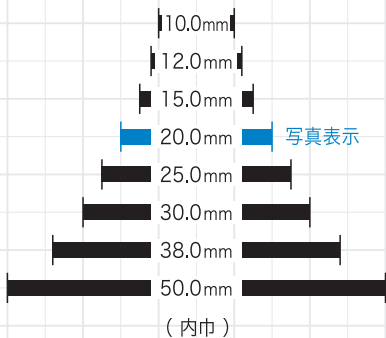

SQ

SQ
25.0mm

T

T
25.0mm

LL

LL
25.0mm

YSR

YSR
20.0mm

SR

SR
25.0mm

※バックルをご指定の場合は、品番と合わせて「内巾」のサイズもご指定ください。また、「内巾」のサイズによって実際の製品イメージとは異なります。
※カラーなど詳しくは、営業までお問い合わせ下さい。